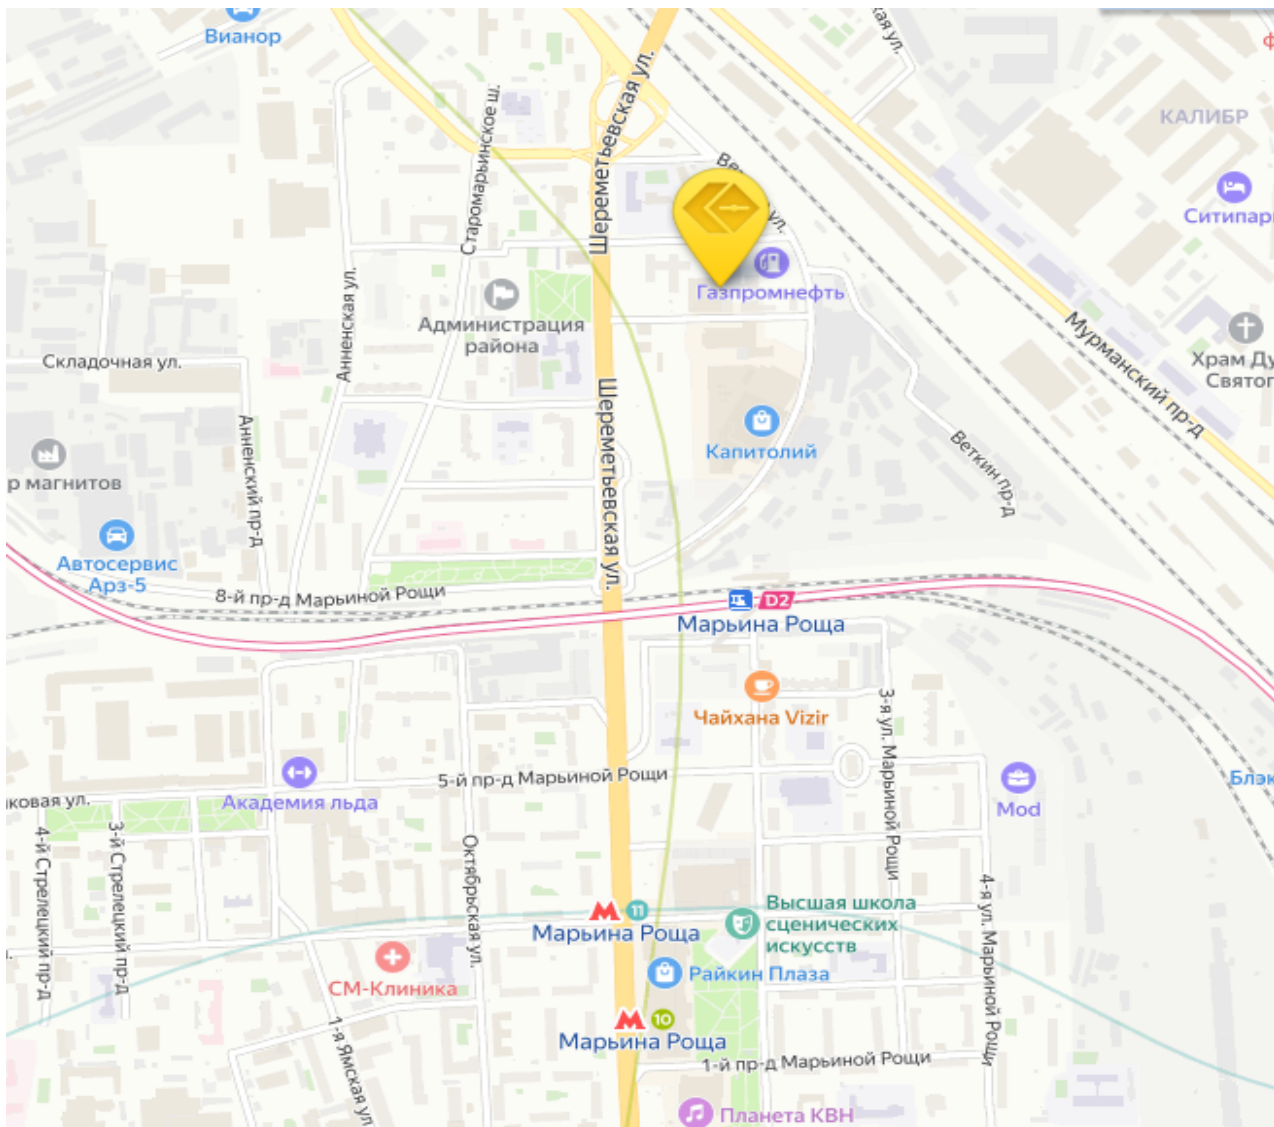

«Марьина Роща»

127521, г Москва,
12-й проезд Марьиной Рощи, д. 8, стр. 2
Доступ для клиентов круглосуточный

Проезд общественным транспортом

Станция метро «Марьина Роща»

Далее 7 минут пешком навстречу к Останкинской башне. Ориентир заправка «Роснефть», за ней направо и сразу видно желтое здание «Сити-Бокс»

Общественным транспортом:

Маршрут м53, 524, с532, с511, 126

До остановки «Поликлиника»

Из автобуса идем налево до первого поворота направо. Идем 2 минуты до желтого здания «Сити-Бокс»

Проезд на автомобиле

Съезд с ТТК на ул. Шереметьевская, далее 1,2 км, ориентир – справа по ходу движения «Ашан Капитолий», заправка «Роснефть», за ней направо и через 100 м наше желтое здание «Сити-Бокс».